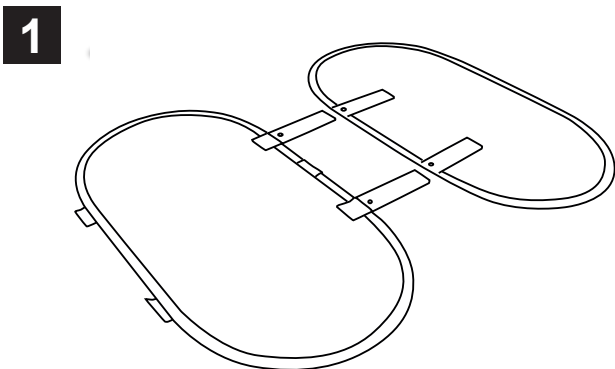

Caractéristiques

- Totem extérieur portable et léger
- Tiges ressort en acier
- Fixation du visuel par ganse élasthanne
- 4 sardines incluses
- Résiste à des vents jusqu'à 29 km/h (si fixé au sol)
- Sac de transport rond inclus

Les + Produit

- Se déploie en quelques secondes grâce à sa capacité d'ouverture rapide
- Communication recto-verso

Média recommandé

- Maille drapeau avec ganse

Tenue interne par
bandes velcro

Sac de transport

Informations structure

Référence	Désignation	Dimensions structure assemblée h x l x p (mm)	Dimensions colis h x l x p (mm)	Poids colis
UB736-03A	Stowaway 1400 mm	700 x 1420 x 400/480	40 x 610 x 610	2,14 kg
UB736-01A	Stowaway 2000 mm	1000 x 2020 x 400/480	40 x 875 x 875	2,65 kg

Assemblage du visuel

1

2

3

4

Assemblage de la structure

Fixation au sol avec
les 4 sardines fournies