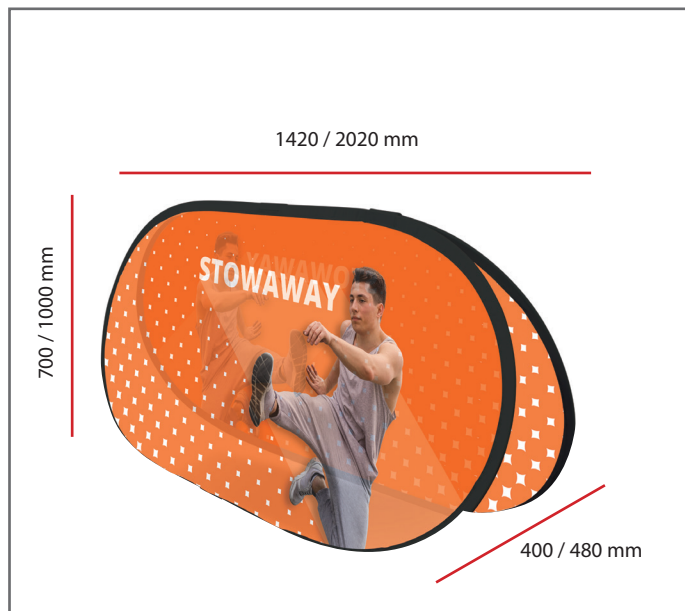

Informations structure

Référence	Désignation	Dimensions structure assemblée h x l x p (mm)	Dimensions colis h x l x p (mm)	Poids colis
UB736-03A	Stowaway 1400 mm	700 x 1420 x 400/480	40 x 610 x 610	2,14 kg
UB736-01A	Stowaway 2000 mm	1000 x 2020 x 400/480	40 x 875 x 875	2,65 kg