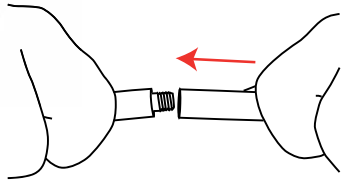

Caractéristiques

- Totem extérieur portable et léger
- Tiges ressort en acier
- Fixation du visuel par ganse élasthanne
- 4 sardines incluses
- Résiste à des vents jusqu'à 29 km/h (si fixé au sol)
- Sac de transport rond inclus

Assemblage du visuel

1

2

3

4

Assemblage de la structure

Fixation au sol avec
les 4 sardines fournies