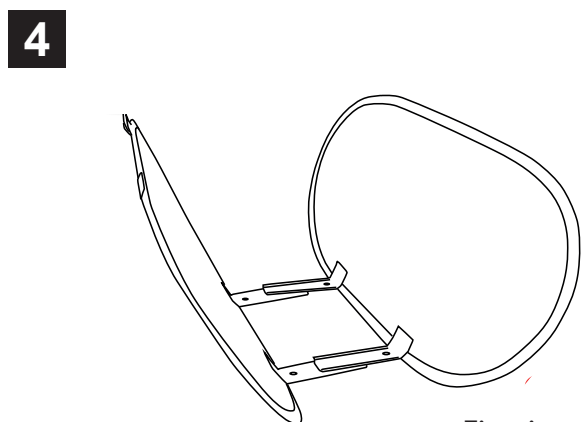

Caractéristiques

- Totem extérieur portable et léger
- Tiges ressort en acier
- Fixation du visuel par ganse élasthanne
- 4 sardines incluses
- Résiste à des vents jusqu'à 29 km/h (si fixé au sol)
- Sac de transport rond inclus

Les + Produit

- Se déploie en quelques secondes grâce à sa capacité d'ouverture rapide
- Communication recto-verso

Média recommandé

- Maille drapeau avec ganse

Tenue interne par
bandes velcro

Sac de transport

Assemblage du visuel

1

2

3

4

Assemblage de la structure

Fixation au sol avec
les 4 sardines fournies