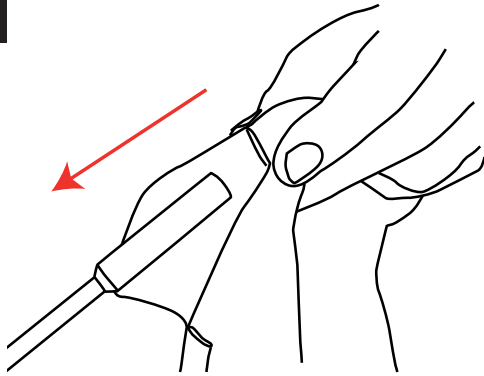

Assemblage du visuel

1