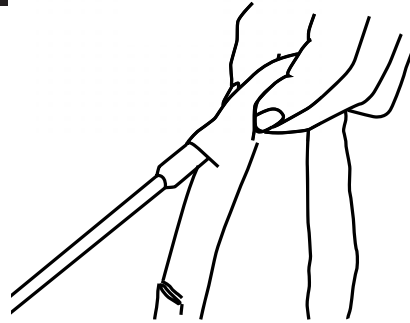

Assemblage du visuel

1

2

3

4