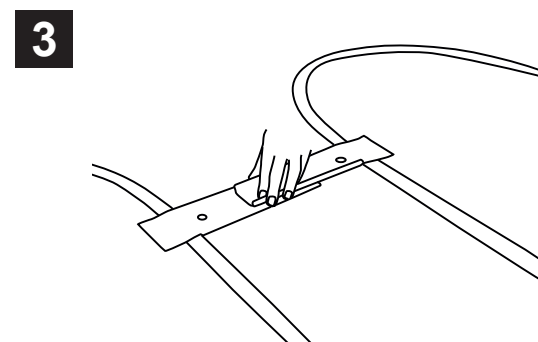

Caractéristiques

- Totem extérieur portable et léger
- Tiges ressort en acier
- Fixation du visuel par ganse élasthanne
- 4 sardines incluses
- Résiste à des vents jusqu'à 29 km/h (si fixé au sol)
- Sac de transport rond inclus

Les + Produit

- Se déploie en quelques secondes grâce à sa capacité d'ouverture rapide
- Communication recto-verso

Média recommandé

- Maille drapeau avec ganse

Tenue interne par
bandes velcro

Sac de transport

Assemblage du visuel

1

2

3

4

Assemblage de la structure

Fixation au sol avec
les 4 sardines fournies